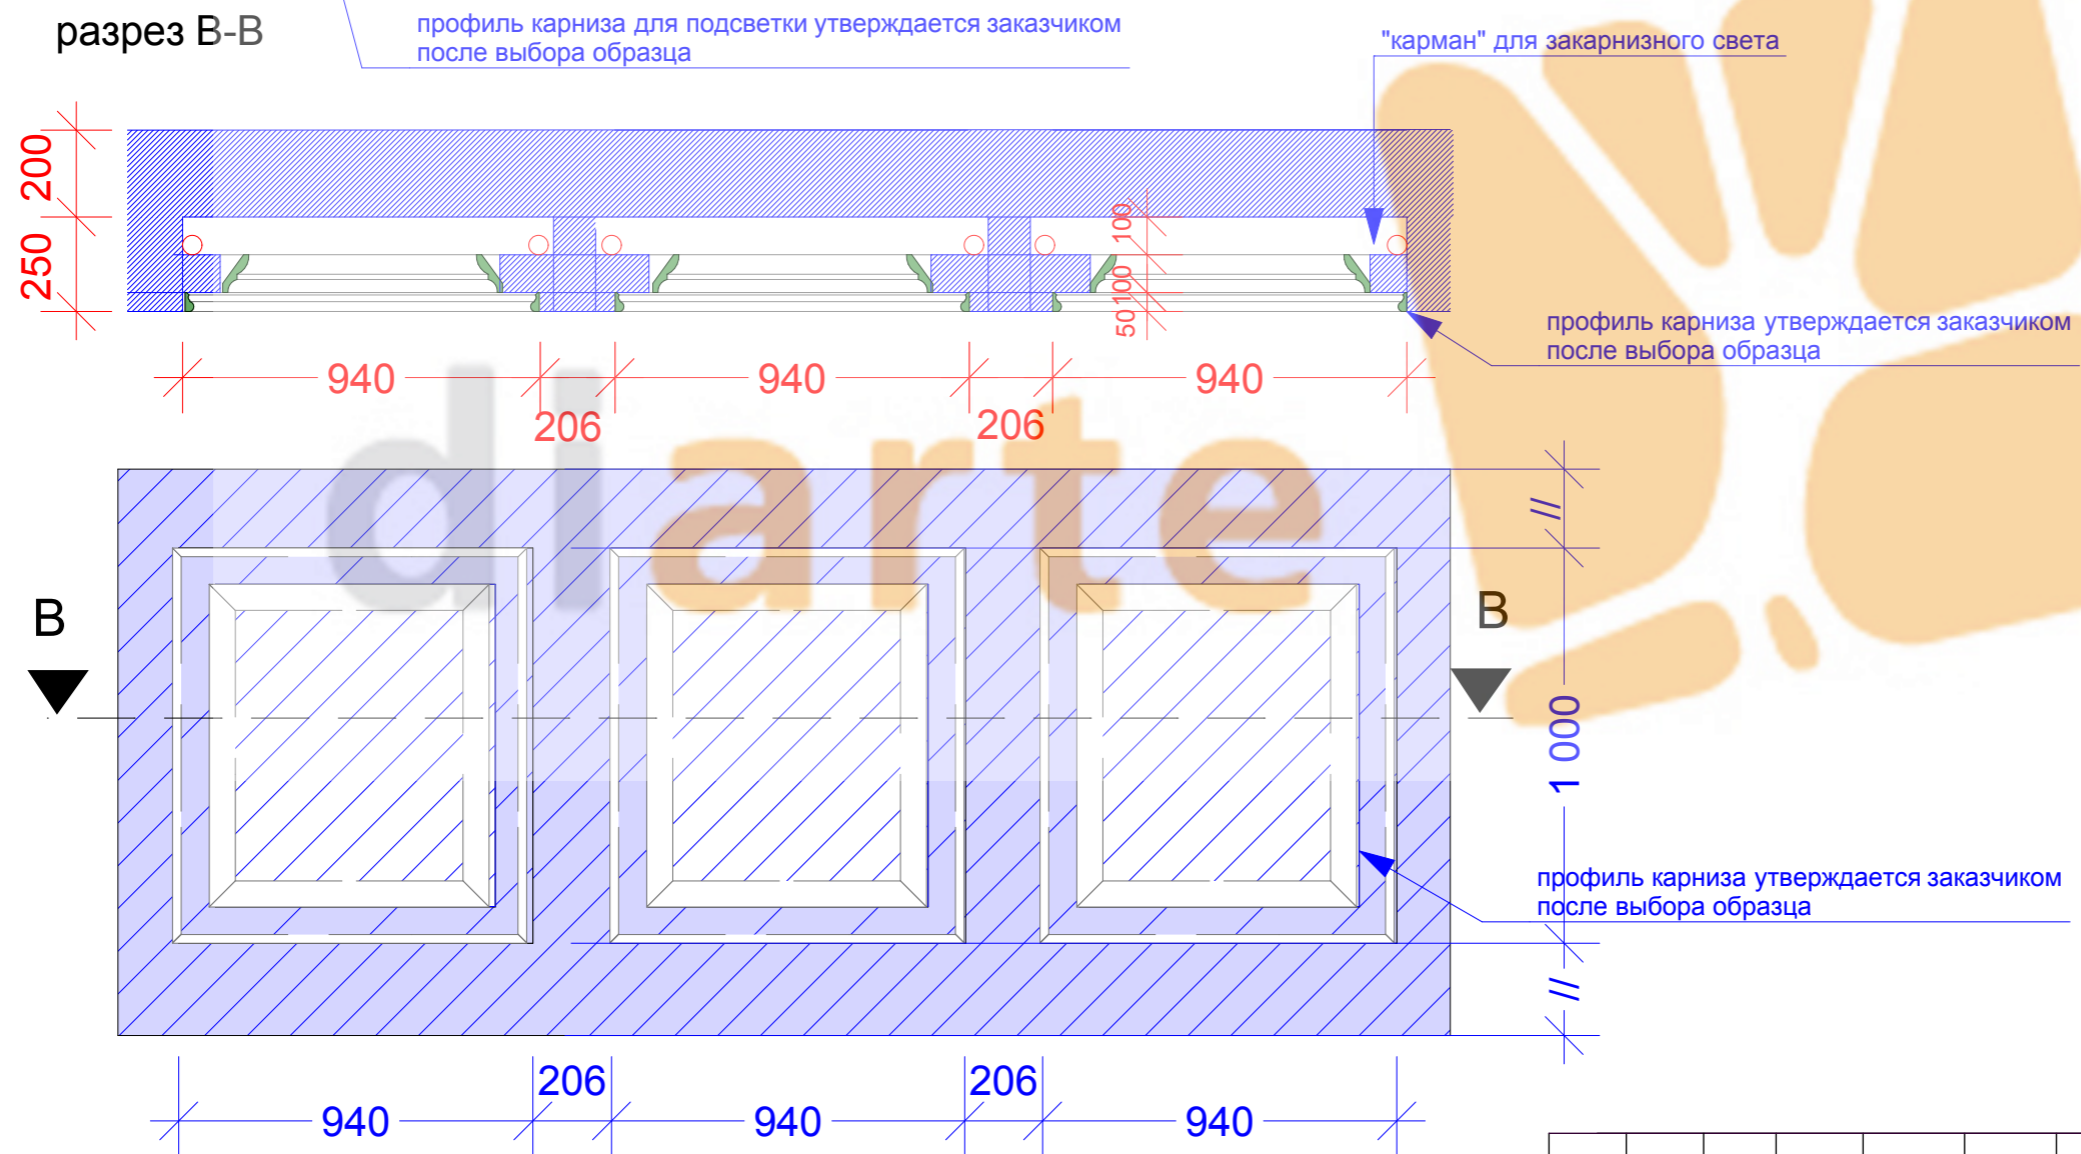

разрез А-А

разрез В-В

						ДИЗАЙН-ПРОЕКТ ИНТЕРЬЕРА КВАРТИРЫ Московский пр. д.82 ,кв.40			
Изм.	Кол. уч.	Лист	№ докум	Подпись	Дата				
Разработал		"DIARTE"				разрезы потолка холла и коридора м 1:50	Стадия	Лист	Листов
Чертил		Лукьянец Т.Б.					РП	16	16