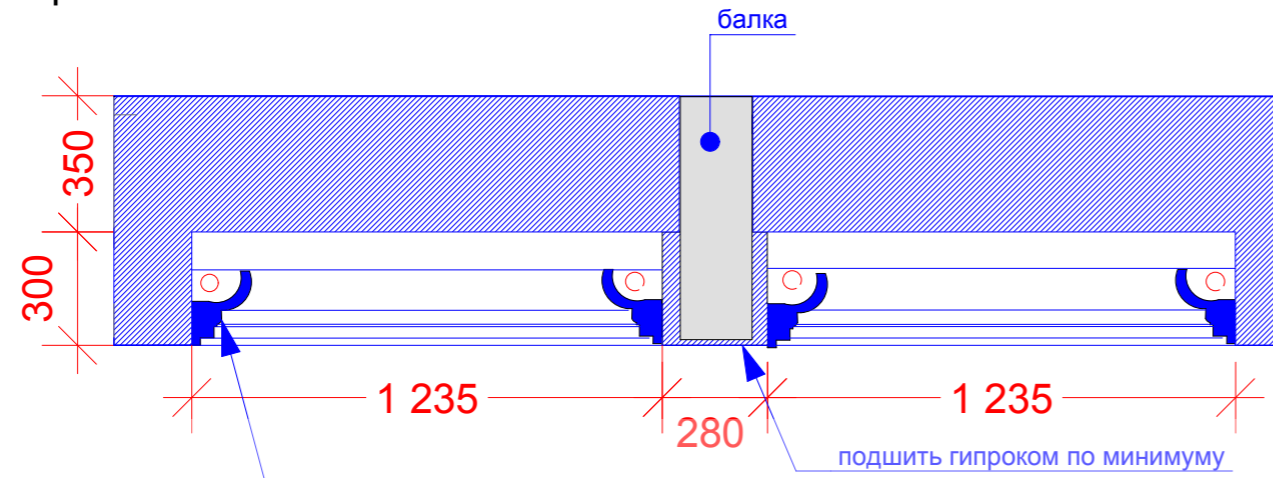

разрез А-А

разрез В-В

						ДИЗАЙН-ПРОЕКТ ИНТЕРЬЕРА КВАРТИРЫ Московский пр. д.82 ,кв.40			
Изм.	Кол. уч.	Лист	№ докум	Подпись	Дата				
Разработал		"DIARTE"				разрезы потолка холла и коридора м 1:50	Стадия	Лист	Листов
Чертил		Лукьянец Т.Б.					РП	16	16